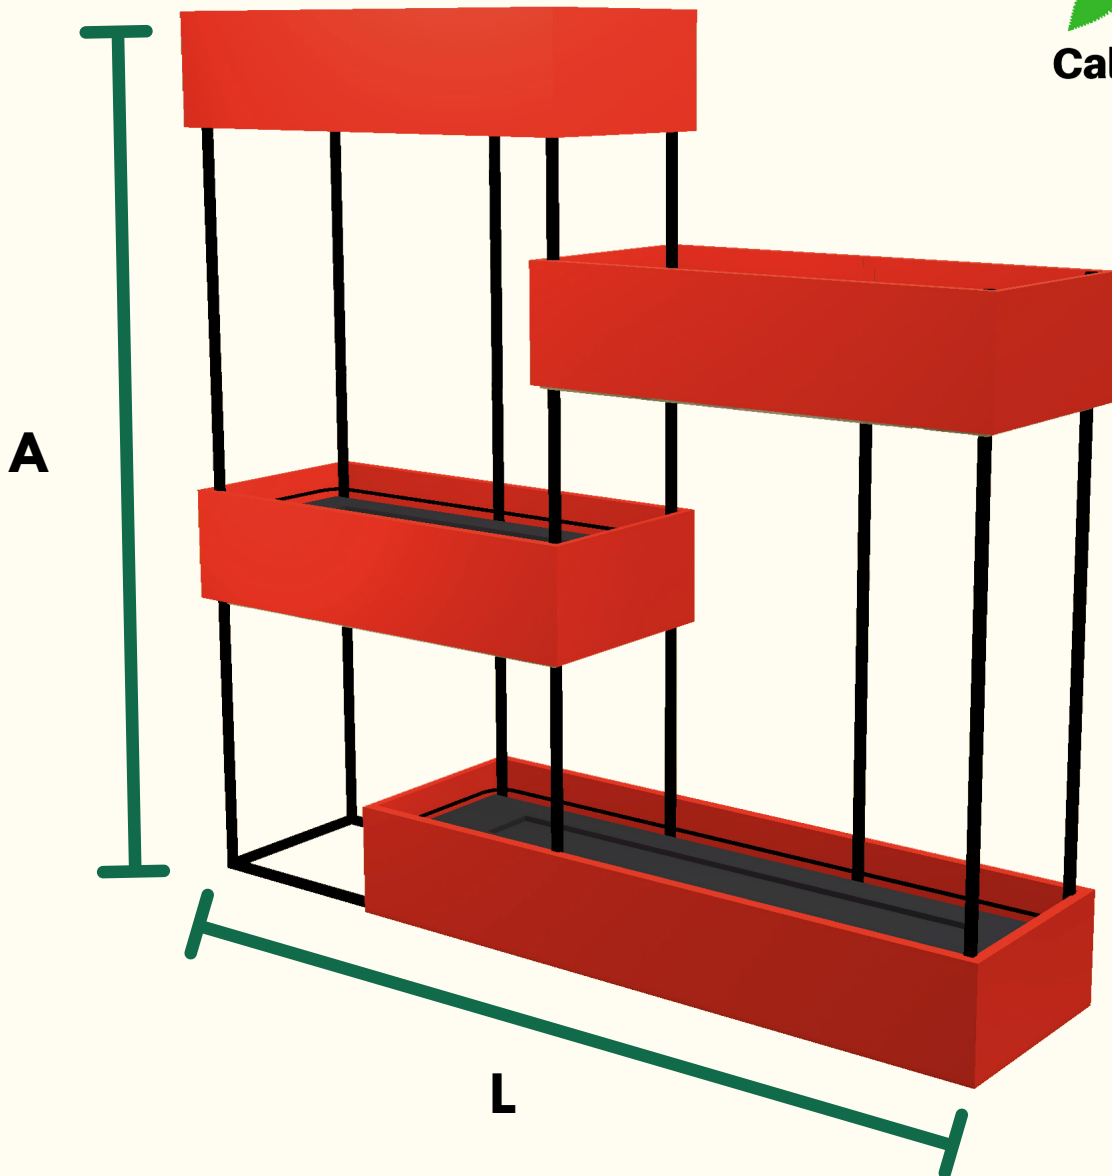

MODULEG

**IDEAL PARA DIVIDIR TUS
ESPACIOS DE FORMA NATURAL**

WWW.CALANTEGT.COM

BE ONE WITH NATURE

Calante

Calante

DESCRIPCIÓN DEL PRODUCTO

Material: Fibra de vidrio

Composición: 3 jardineras de 73cm de largo y 20cm de alto; 1 jardinera de 109 cm de largo y 20cm de alto

A: 158cm

L: 140cm

Ancho Total: 35cm

Ubicación: Interiores y exteriores

MODALIDADES DE MODULEG

3 JARDINERAS