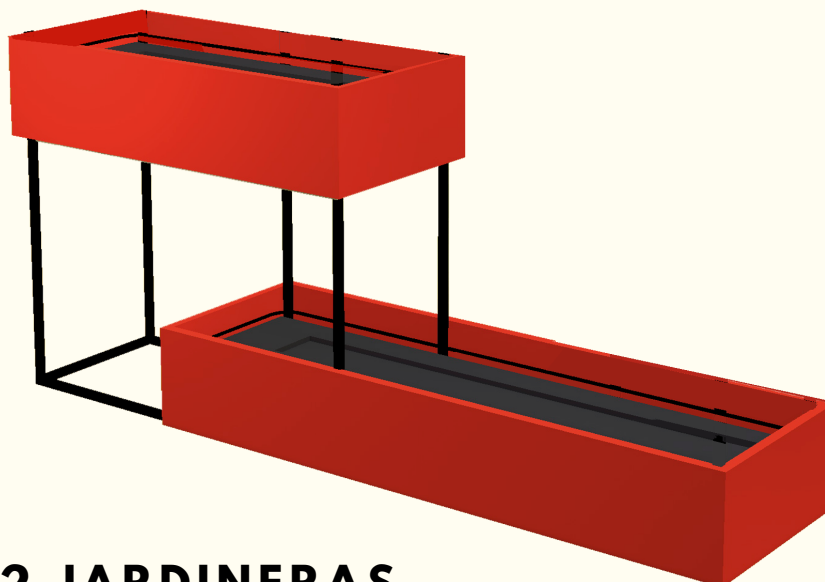

MODULEG

**IDEAL PARA DIVIDIR TUS
ESPACIOS DE FORMA NATURAL**

WWW.CALANTEGT.COM

BE ONE WITH NATURE

Calante

Calante

DESCRIPCIÓN DEL PRODUCTO

Material: Fibra de vidrio

Composición: 3 jardineras de 73cm de largo y 20cm de alto; 1 jardinera de 109 cm de largo y 20cm de alto

A: 158cm

L: 140cm

Ancho Total: 35cm

Ubicación: Interiores y exteriores

MODALIDADES DE MODULEG

3 JARDINERAS